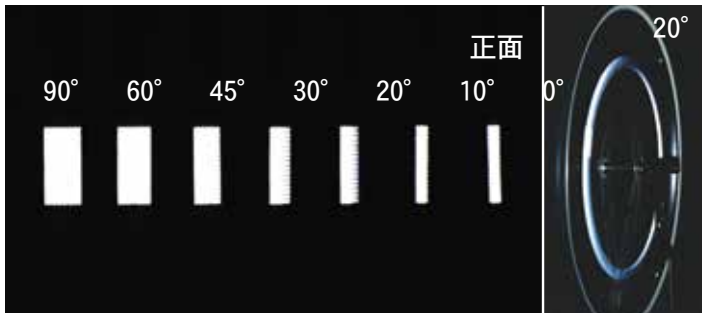

夜間、車から自転車を守ります。

自転車スポーク用
全方向反射器

チャリピカ

Charipica

実用新案登録 第3013685号
JP-RESPA認定 第0710009号

商標登録申請済

昼間も良く似合います

車のライトによく光ります
(斜めスポーク間に取り付けた例)

取り付け楽々！

PR媒体に最適

どんな方向
からでも
よく光って
見えるよ

優れた広角、高輝度反射性能

角度による反射の変化と、車輪の回転による反射面の光跡のようす

チャリピカの特長

- ① 取り付け自在 どんなスポーク形状にも楽々取り付けが出来るフレキシブルな材質と機能。
- ② 全方向反射 側面ばかりでなく、前後方向にも良く光りライトの付け忘れ時の危険を減らします。
- ③ 反射向き可変 反射面を曲げて、良く光る方向を設定する事が出来ます。
- ④ 良い色7色 自転車に合った新しい感覚の色を7色選びました。反射材も楽しんで付けよう。
- ⑤ メッセージ印刷 交通安全標語や諸々のPRメッセージ、団体名キャラクターなどの印刷に最適な形状。
- ⑥ ノベルティーに ユニークな形状や印刷適正、価格、サイズ全てノベルティーにピッタリの製品です。