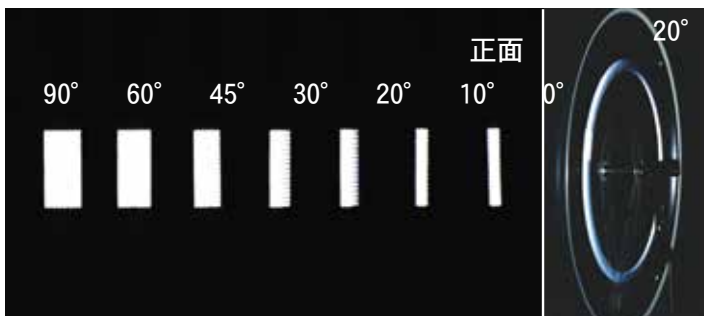

昼間も良く似合います

車のライトによく光ります
(斜めスポーク間に取り付けた例)

取り付け楽々！

PR媒体に最適

どんな方向からでもよく光って見えるよ

優れた広角、高輝度反射性能

角度による反射の変化と、車輪の回転による反射面の光跡のようす

チャリピカの特長

- ① 取り付け自在 どんなスポーク形状にも楽々取り付けが出来るフレキシブルな材質と機能。
- ② 全方向反射 側面ばかりでなく、前後方向にも良く光りライトの付け忘れ時の危険を減らします。
- ③ 反射向き可変 反射面を曲げて、良く光る方向を設定する事が出来ます。
- ④ 良い色7色 自転車に合った新しい感覚の色を7色選びました。反射材も楽しんで付けよう。
- ⑤ メッセージ印刷 交通安全標語や諸々のPRメッセージ、団体名キャラクターなどの印刷に最適な形状。
- ⑥ ノベルティーに ユニークな形状や印刷適正、価格、サイズ全てノベルティーにピッタリの製品です。